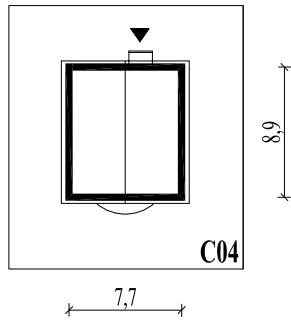

Murator C04
Smukły

murator
PROJEKTY DOMÓW

Skala 1:500

Wysięg:

okapu - 0,5 m

tarasu - 2,2 m

balkonu - 1,1 m

C04