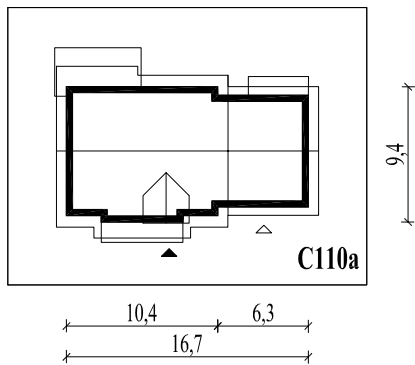

Skala 1:500

Wysięg:

okapu - 1,3 m; 1,4 m

tarasu - 1,3 m; 2,7 m

balkonu - 1,2 m

C110a