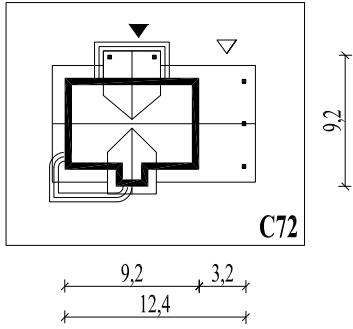

Skala 1:500

Wysięg:

okapu - 0,9 m

tarasu - 1,0 m

**C72**