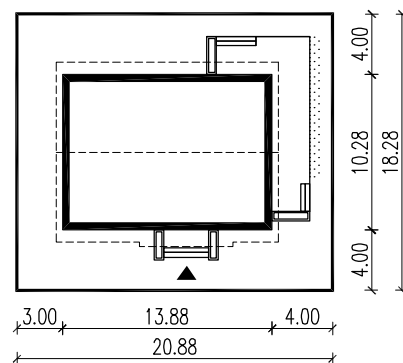

OBRYŚ BUDYNKU DO PROJEKTU ZAGOSPODAROWANIA TERENU
SKALA 1:500

oś lustrzanego odbicia

Uwaga :

1. Wymiary działki zweryfikować z lokalnymi przepisami
2. Wydrukować na formacie A4 bez skalowania