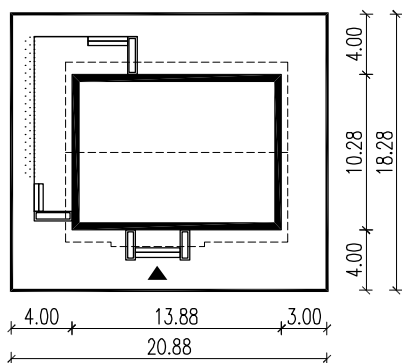

OBRYŚ BUDYNKU DO PROJEKTU ZAGOSPODAROWANIA TERENU
SKALA 1:500

oś lustrzanego odbicia

Uwaga :

1. Wymiary działki zweryfikować z lokalnymi przepisami
2. Wydrukować na formacie A4 bez skalowania