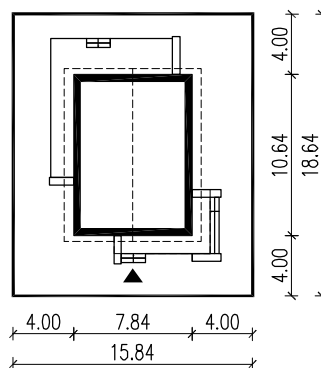

OBRYŚ BUDYNKU DO PROJEKTU ZAGOSPODAROWANIA TERENU
SKALA 1:500

oś lustrzanego odbicia

Uwaga :

1. Wymiary działki zweryfikować z lokalnymi przepisami
2. Wydrukować na formacie A4 bez skalowania