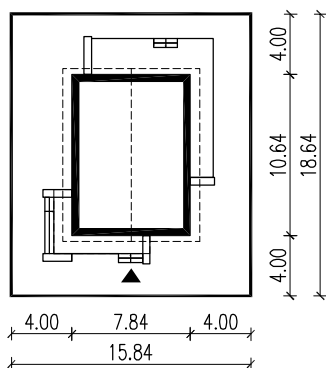

OBRYŚ BUDYNKU DO PROJEKTU ZAGOSPODAROWANIA TERENU
SKALA 1:500

oś lustrzanego odbicia

Uwaga :

1. Wymiary działki zweryfikować z lokalnymi przepisami
2. Wydrukować na formacie A4 bez skalowania