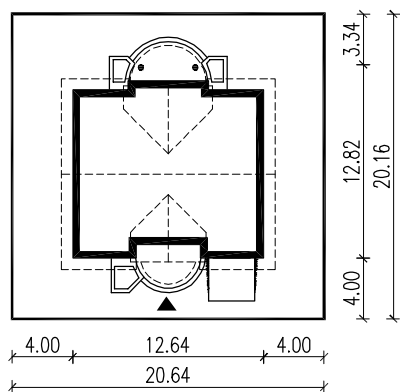

OBRYŚ BUDYNKU DO PROJEKTU ZAGOSPODAROWANIA TERENU  
SKALA 1:500

oś lustrzanego odbicia

Uwaga :

1. Wymiary działki zweryfikować z lokalnymi przepisami
2. Wydrukować na formacie A4 bez skalowania