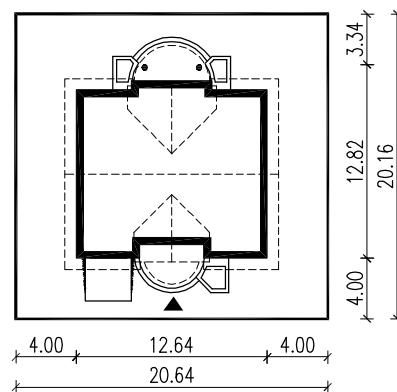

OBRYŚ BUDYNKU DO PROJEKTU ZAGOSPODAROWANIA TERENU  
SKALA 1:500

oś lustrzanego odbicia

Uwaga :

1. Wymiary działki zweryfikować z lokalnymi przepisami
2. Wydrukować na formacie A4 bez skalowania